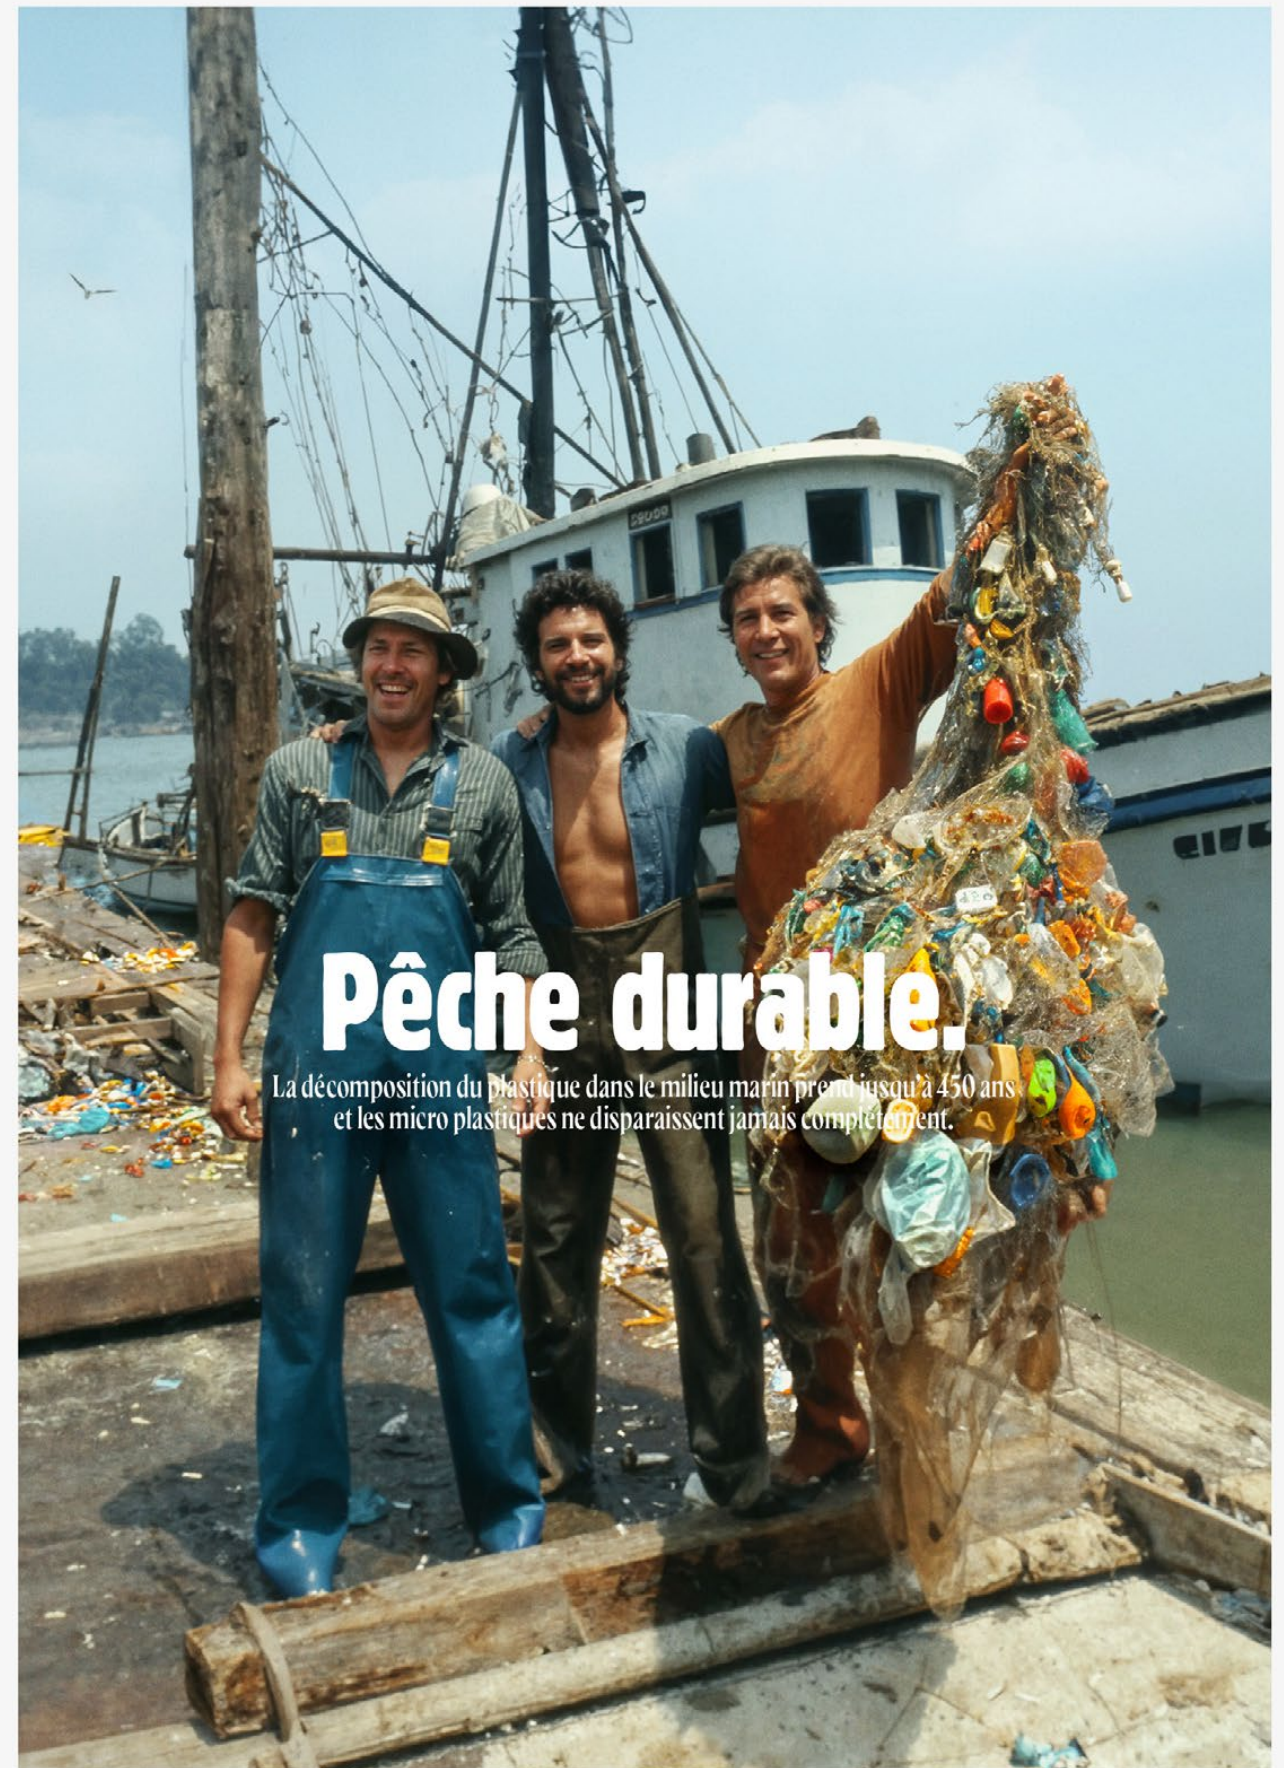

GET DOWN
ON IT
GET DOWN
ON IT

HOW YOU
GONNA DO IT
IF YOU REALLY
DON'T WANNA
DANCE BY STANDING
ON THE
WALL?

HOPE
YOU
THE
ENJOY
PARTY

ATTENTION, FRAGILE!

L'état des espèces sauvages menacées dans le monde est préoccupant.
Selon les données de l'UICN, environ 28 % des espèces existantes sont
considérées comme menacées d'extinction, y compris les catégories vulnérables,
en danger et en danger critique.

Pêche durable.

La décomposition du plastique dans le milieu marin prend jusqu'à 450 ans
et les micro plastiques ne disparaissent jamais complètement.

29/55

RANGE ROVER EVOQUE
ÉLÉGANCE URBAINE, ÂME SAUVAGE.

A man with a beard is sitting on a window sill, holding a small white dog. The window is set in a stone wall partially covered in green ivy and purple flowers. The scene is outdoors, with a garden path and more plants visible in the foreground and background. Overlaid on the image is text and arrows pointing to the man and dog.